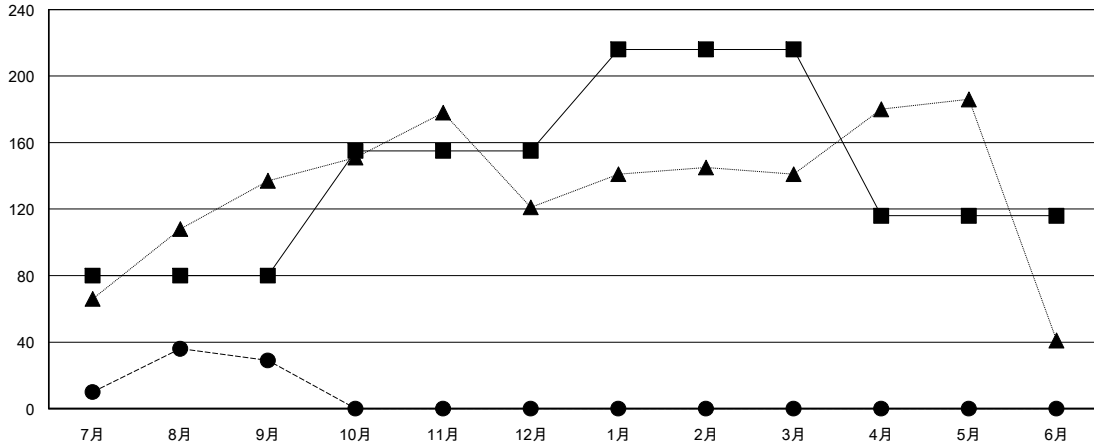

MONTHLY MEMBERSHIP PROGRESS REPORT

District 336 A

Results as of: 09/30/2017

GMT: MASAYOSHI MARUYAMA, YASUHISA NAKAMURA

地域 JAPAN

GMT会則地域

クラブ			
結果 : 2017-2018			
四半期	新クラブ目標	新クラブ	解散クラブ
7月/8月/9月	0	0	0
10月/11月/12月	1	0	0
1月/2月/3月	0	0	0
4月/5月/6月	0	0	0

名			
結果 : 2017-2018			
四半期	会員純増目標	会員増強実績	退会者(転籍を含む) 実際
7月/8月/9月	80	139	110
10月/11月/12月	75	0	0
1月/2月/3月	61	0	0
4月/5月/6月	-100	0	0

新クラブ目標及び実績累計

会員目標及び実績累計

解散クラブ: 0	71 CLUBS OF 145 一名以上の新会員を登録	男女別 男性 4,683 (75.47%) 女性 1,522 (24.53%) 女性%年度目標: 30%
退会者 物故会員 10 クラブ解散 0 その他 100 合計 110	会員累計データを見るには、ここをクリック	世帯主/家族会員合計 2,018 国際会費半額の家族会員 1,117